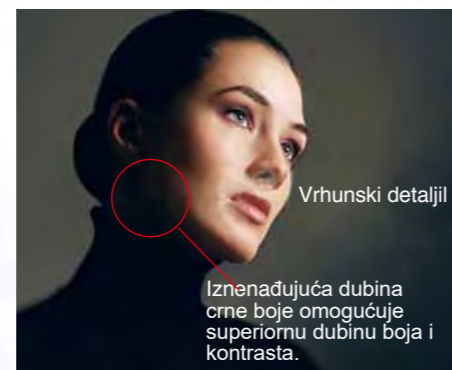

Vrhunski detaljil

Iznenadujuća dubina crne boje omogućuje superiornu dubinu boja i kontrasta.

Jasnije fotografije bez zamućivanja pa čak i kod finih linija i detalja. Bez kompromisa i gubljenja kvalitete originalne fotografije.