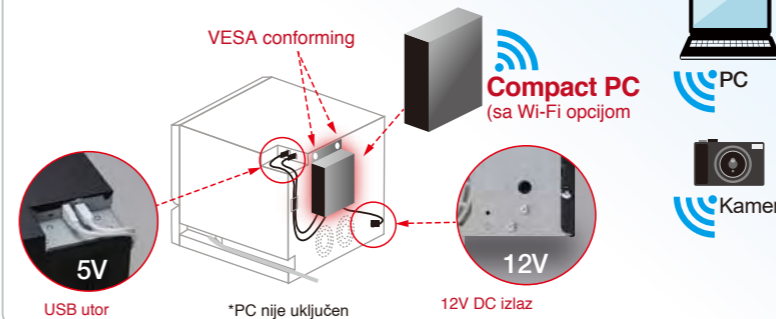

Protok hlađenja zraka

Prednja strana: Glava, Izlaz papira
Stražnja strana: Filter za prašinu, Napajanje

CP-D90DW uključuje razdjelnik dizajniran za raspodjelu protoka zraka napajanje / termalna glava pisača. Učinkoviti način hlađenja uređaja povećava protok zraka dok istovremeno smanjuje onečišćenje uređaja.

- Mirovanje uređaja kada se ne koristi uvelike smanjuje potrošnju električne energije.
- Izdržljiva termalna glava sa dodatnom zaštitom osigurava dugovječnost što u konačnici smanjuje ukupan trošak vlasnika uređaja.
- Montaža papira unutar pisača je vrlo jednostavna i zahtjeva svega nekoliko sekundi.
- Prekidač napajanja nalazi se na prednjoj strani uređaja.

Održavanje

Lagani pristup termalnoj glavi za eventualno čišćenje.

Višestruka uporaba

Uz DC izlaz 5V 2A i 12V 2A, malena računala kao primjerice računala na USB memoriji ili pametni telefoni lagano se mogu puniti putem ovog uređaja što omogućuje širi raspon mogućnosti i aplikacija kao što su WiFi ispis što u konačnici rezultira još povoljnijim i jednostavnijim ispisom.