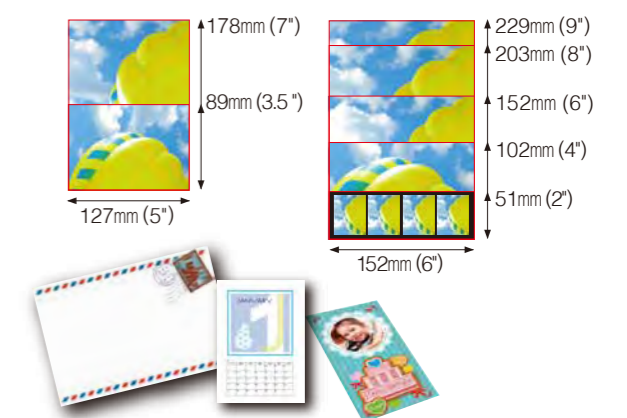

Različiti formati ispisa

Podrška za različite formate ispisa zahvaljujući programskoj podršci.

Podrška za dvije vrste papira

CP-D90DW podržava sve papire koje podržava i D70 serija pisača, kao i brojne nove formate jeftinijeg ispisa i većeg broja fotografija.

Efikasna Rewind opcija

Rewind funkcija pruža uštedu pri ispisu zahvaljujući minimalizaciji potrošnje medija.

Izvanredna kvaliteta ispisa uz veliku brzinu

Mitsubishi Electric's DP-D90DW dolazi sa ugrađenim Procesorom slike koji omogućuje brzi ispis bez utjecaja na kvalitetu fotografije. Svaka primljena fotografija obrađena je unutar uređaja, sa dubinom ispisa fotografije te se ispisuje na najbolji mogući način što rezultira najboljom kvalitetom svake ispisane fotografije.

Povećana brzina prvog ispisa

Ugrađeni procesor uređaja CP-D90DW smanjuje opterećenje vašeg računala, što u konačnici rezultira bržim pokretanjem i većom brzinom prvog ispisa.

Poboljšana brzina

Poboljšana tehnologija hlađenja termalne glave uređaja CP-D90DW omogućuje veći broj ispisa fotografija (više od 450) 102 x 152mm(4 x 6") u 60 minuta*.

*prosječna brzina jednog ispisa fotografije 102x152mm(4x6") u idealnim uvjetima, ne uključuje vrijeme potrebno za izmjenu medija.